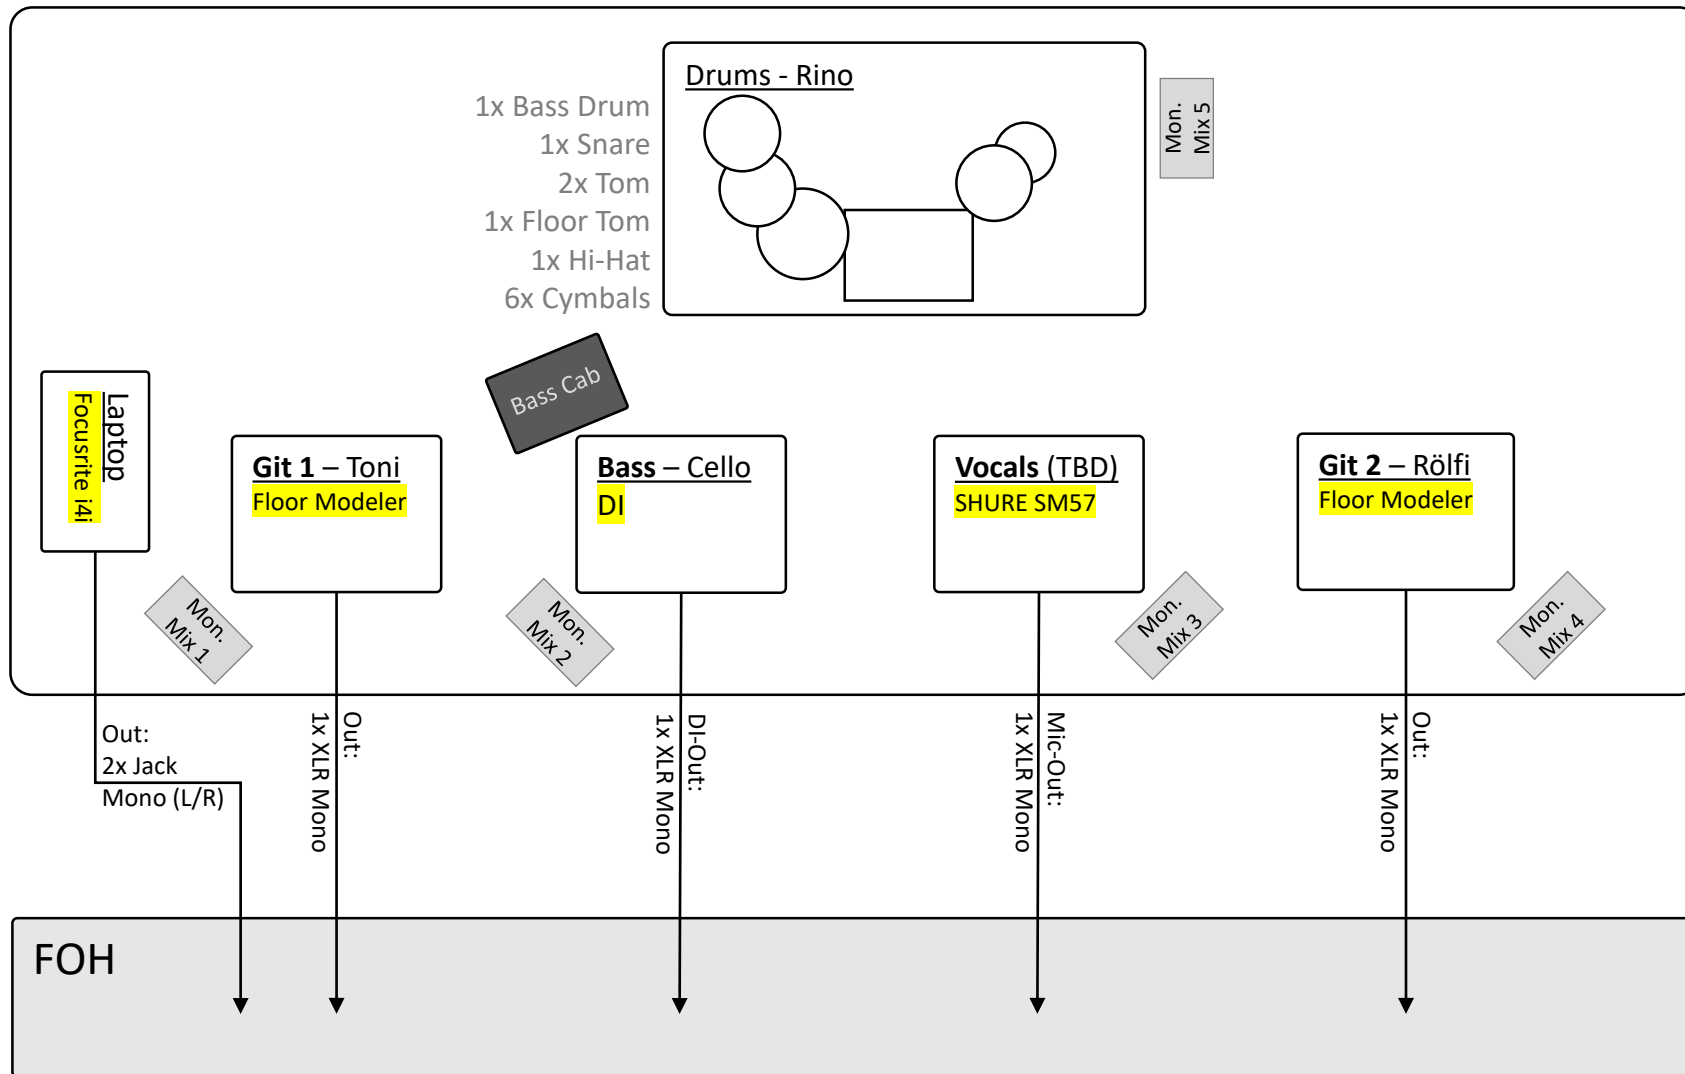

Stageplot **FLUMROCK**

Besetzung

- 1x Vocals
- 2x E-Gitarre
- 1x E-Bass
- 1x Drums

Wir stellen

- Bass Cabinet
- Git 1 Floor Modeler
- Git 2 Floor Modeler
- Bass DI
- Vocal Mic

Gerne können wir nach Absprache auch die Drums stellen.