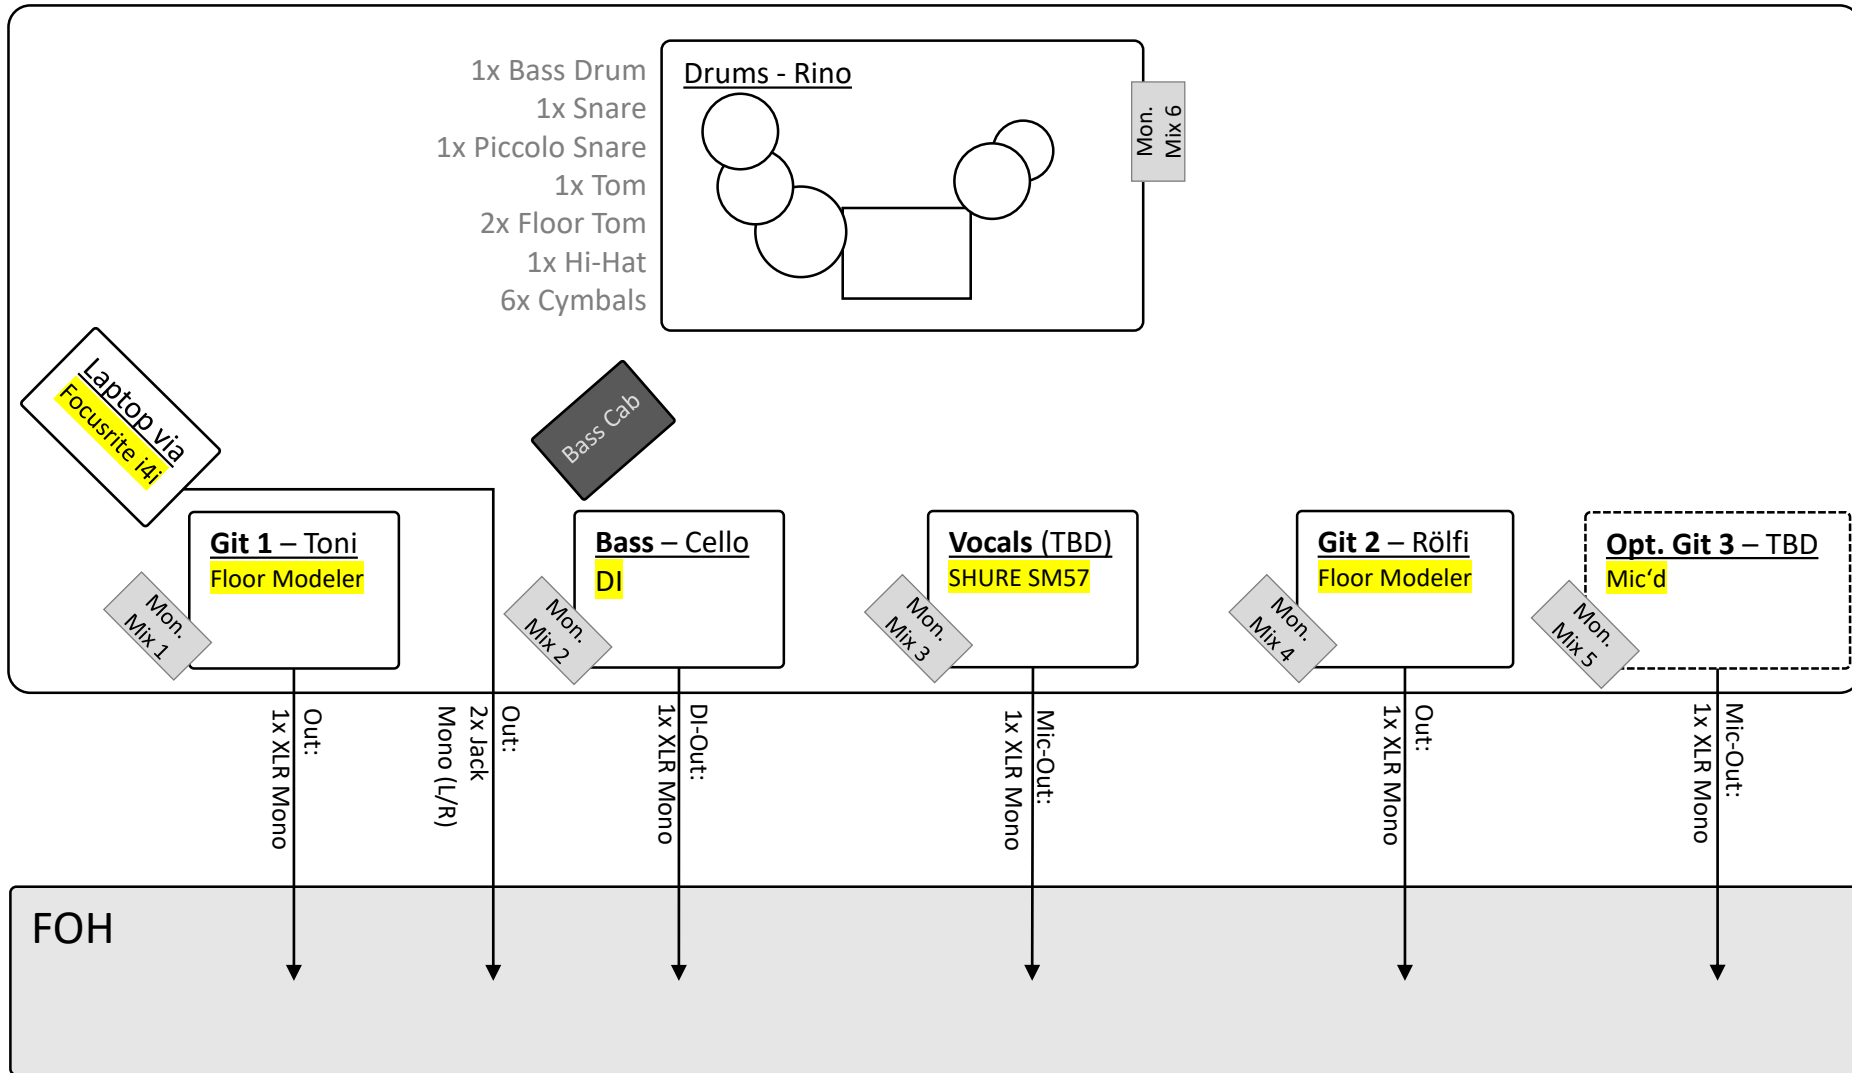

Stageplot / FLUMROCK

Wir stellen

- Bass Cabinet
- Git 1 Floor Modeler
- Git 2 Floor Modeler
- Bass DI
- Vocal Mic

Gerne können wir nach Absprache auch die Drums stellen.

Bitte um Kontaktaufnahme über:
kontakt@flumrock.ch